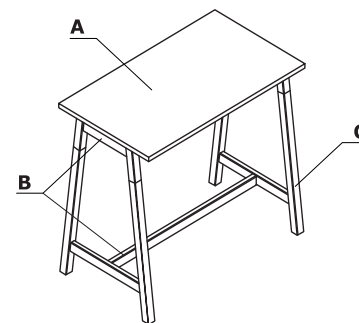

Coloris - Ogi W

Matériau	Couleurs	Tables et tables de réunion															
		A - Plateau	B - Piétement	C - Pied	D - Mediabox M15, M14, M14H												
Mélaminé	08 - noir	✓*															
	26 - aluminium satiné	✓*															
	31 - chêne canadien	✓															
	39 - bouleau clair	✓															
	64 - cacao	✓															
	67 - blanc pastel	✓*															
	106 - noyer	✓															
	154 - anthracite	✓*															
	167 - chêne gris	✓															
	168 - chêne naturel	✓															
	169 - chêne miel	✓															
	170 - acacia	✓															
	171 - noyer foncé	✓															
	174 - beige mat	✓															
	02 - gris	✓															
	Frêne naturel			✓													

* ATTENTION - OPTION AVEC PLUS VALUE - chants du plateau, coloris : frêne naturel