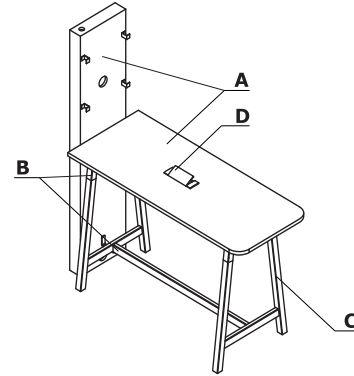

Coloris - Station multimédia - MSW01

Matériau	Couleurs	Station multimedia MSW01			Accessoires													
		A - Plateau	B - Piétement	C - Pied	D - Mediabox M15, M14, M14H													
Mélaminé	08 - noir	✓																
	26 - aluminium satiné	✓																
	31 - chêne canadien	✓																
	39 - bouleau clair	✓																
	64 - cacao	✓																
	67 - blanc pastel	✓																
	154 - anthracite	✓																
	167 - chêne gris	✓																
	168 - chêne naturel	✓																
	169 - chêne miel	✓																
	170 - acacia	✓																
	171 - noyer foncé	✓																
	174 - beige mat	✓																
	02 - gris	✓																
	Frêne naturel			✓														
Métal	M009 - aluminium semi-mat RAL 9006		✓															
	M015 - blanc semi-mat RAL 9010		✓															
	M115 - noir semi-mat RAL 9005		✓															
	M154 - anthracite semi-mat RAL 7043		✓															

* ATTENTION - MSW01 - OPTION AVEC PLUS VALUE - chants du plateau, coloris : frêne naturel