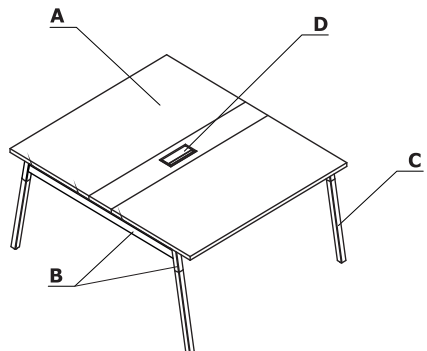

Coloris - Ogi W

Matériau	Couleurs	Tables et tables de réunion															
		A - Plateau	B - Piétement	C - Pied	D - Mediabox M15, M14, M14H												
Mélaminé	08 - noir	✓*															
	26 - aluminium satiné	✓*															
	31 - chêne canadien	✓															
	39 - bouleau clair	✓															
	64 - cacao	✓															
	67 - blanc pastel	✓*															
	106 - noyer	✓															
	154 - anthracite	✓*															
	167 - chêne gris	✓															
	168 - chêne naturel	✓															
	169 - chêne miel	✓															
	170 - acacia	✓															
	171 - noyer foncé	✓															
	174 - beige mat	✓															
	02 - gris	✓															
	Frêne naturel			✓													

* ATTENTION - OPTION AVEC PLUS VALUE - chants du plateau, coloris : frêne naturel