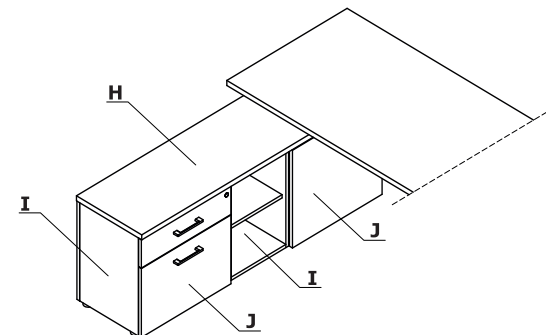

Coloris - Ogi W

Matériau	Couleurs	Bureaux			Crédence de direction - A14M				Crédence de direction - A12M			Éléments supplémentaires					
		A - Plateau	B - Base	C - Piétement	D - Plateau	E - Base	F - Corps	G - Façade	H - Plateau	I - Corps, base	J - Façade	K - Mediabox M15, M14, M14H	L - Passes câbles				
Mélaminé	08 - noir	✓			✓	✓	✓	✓	✓	✓	✓						
	26 - aluminium satiné	✓			✓	✓	✓	✓	✓	✓	✓						
	31 - chêne canadien	✓			✓	✓	groupe II	✓	✓	groupe II	✓						
	39 - bouleau clair	✓			✓	✓	groupe II	✓	✓	groupe II	✓						
	64 - cacao	✓			✓	✓	groupe II	✓	✓	groupe II	✓						
	67 - blanc pastel	✓			✓	✓	✓	✓	✓	✓	✓						
	106 - noyer	✓			✓	✓	groupe II	✓	✓	groupe II	✓						
	154 - anthracite	✓			✓	✓	✓	✓	✓	✓	✓						
	167 - chêne gris	✓			✓	✓	groupe II	✓	✓	groupe II	✓						
	168 - chêne naturel	✓			✓	✓	groupe II	✓	✓	groupe II	✓						
	169 - chêne miel	✓			✓	✓	groupe II	✓	✓	groupe II	✓						
	170 - acacia	✓			✓	✓	groupe II	✓	✓	groupe II	✓						
	171 - noyer foncé	✓			✓	✓	groupe II	✓	✓	groupe II	✓						
	174 - beige mat	✓			✓	✓	groupe II	✓	✓	groupe II	✓						
02 - gris	✓			✓	✓	groupe II	✓	✓	groupe II	✓							