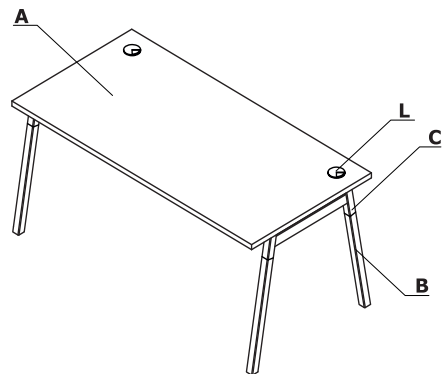

Coloris - Ogi W

Matériau	Couleurs	Bureaux			Crédence de direction - A14M				Crédence de direction - A12M			Éléments supplémentaires					
		A - Plateau	B - Base	C - Piétement	D - Plateau	E - Base	F - Corps	G - Façade	H - Plateau	I - Corps, base	J - Façade	K - Mediabox M15, M14, M14H	L - Passes câbles				
Mélaminé	08 - noir	✓			✓	✓	✓	✓	✓	✓	✓						
	26 - aluminium satiné	✓			✓	✓	✓	✓	✓	✓	✓						
	31 - chêne canadien	✓			✓	✓	groupe II	✓	✓	groupe II	✓						
	39 - bouleau clair	✓			✓	✓	groupe II	✓	✓	groupe II	✓						
	64 - cacao	✓			✓	✓	groupe II	✓	✓	groupe II	✓						
	67 - blanc pastel	✓			✓	✓	✓	✓	✓	✓	✓						
	106 - noyer	✓			✓	✓	groupe II	✓	✓	groupe II	✓						
	154 - anthracite	✓			✓	✓	✓	✓	✓	✓	✓						
	167 - chêne gris	✓			✓	✓	groupe II	✓	✓	groupe II	✓						
	168 - chêne naturel	✓			✓	✓	groupe II	✓	✓	groupe II	✓						
	169 - chêne miel	✓			✓	✓	groupe II	✓	✓	groupe II	✓						
	170 - acacia	✓			✓	✓	groupe II	✓	✓	groupe II	✓						
	171 - noyer foncé	✓			✓	✓	groupe II	✓	✓	groupe II	✓						
	174 - beige mat	✓			✓	✓	groupe II	✓	✓	groupe II	✓						
02 - gris	✓			✓	✓	groupe II	✓	✓	groupe II	✓							