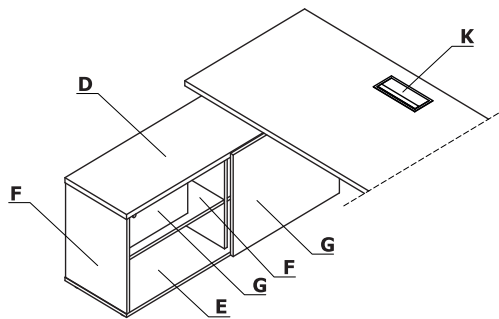

Coloris - Ogi W

Matériau	Couleurs	Bureaux			Crédence de direction - A14M				Crédence de direction - A12M			Éléments supplémentaires					
		A - Plateau	B - Base	C - Piétement	D - Plateau	E - Base	F - Corps	G - Façade	H - Plateau	I - Corps, base	J - Façade	K - Mediabox M15, M14, M14H	L - Passes câbles				
Mélaminé	08 - noir	✓			✓	✓	✓	✓	✓	✓	✓						
	26 - aluminium satiné	✓			✓	✓	✓	✓	✓	✓	✓						
	31 - chêne canadien	✓			✓	✓	groupe II	✓	✓	groupe II	✓						
	39 - bouleau clair	✓			✓	✓	groupe II	✓	✓	groupe II	✓						
	64 - cacao	✓			✓	✓	groupe II	✓	✓	groupe II	✓						
	67 - blanc pastel	✓			✓	✓	✓	✓	✓	✓	✓						
	106 - noyer	✓			✓	✓	groupe II	✓	✓	groupe II	✓						
	154 - anthracite	✓			✓	✓	✓	✓	✓	✓	✓						
	167 - chêne gris	✓			✓	✓	groupe II	✓	✓	groupe II	✓						
	168 - chêne naturel	✓			✓	✓	groupe II	✓	✓	groupe II	✓						
	169 - chêne miel	✓			✓	✓	groupe II	✓	✓	groupe II	✓						
	170 - acacia	✓			✓	✓	groupe II	✓	✓	groupe II	✓						
	171 - noyer foncé	✓			✓	✓	groupe II	✓	✓	groupe II	✓						
	174 - beige mat	✓			✓	✓	groupe II	✓	✓	groupe II	✓						
02 - gris	✓			✓	✓	groupe II	✓	✓	groupe II	✓							